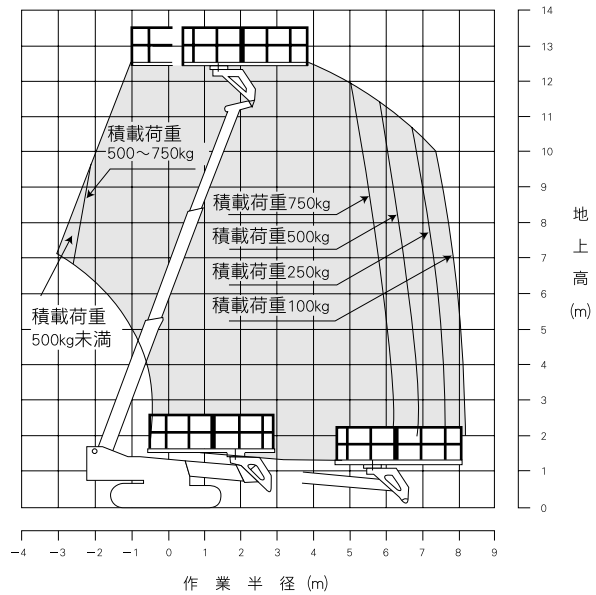

AS-125S

ズームリフト白ゴムクローラ
簡単操作で、行きたい所へ自由自在にアプローチ
作業範囲が3次元空間に広がった
デッキが360°全旋回

スーパーデッキ

主要諸元

デッキ積載荷重 / 750kg
デッキ最大地上高 / 12.5m
デッキ最大作業半径 / 8.2m
デッキ外寸法 / 4.0m × 2.1m × 0.95m (長さ×幅×手摺り高さ)
デッキ旋回角度 / 360° 連続
ブーム旋回角度 / 360° 連続
車両寸法 / 5,350mm × 2,480mm × 2,600mm
車体重量 / 8,900kg
登坂能力 / 30°
メーカー / 株式会社タダノ
ホワイトゴムクローラシュー

◆作業範囲図

◆外観図